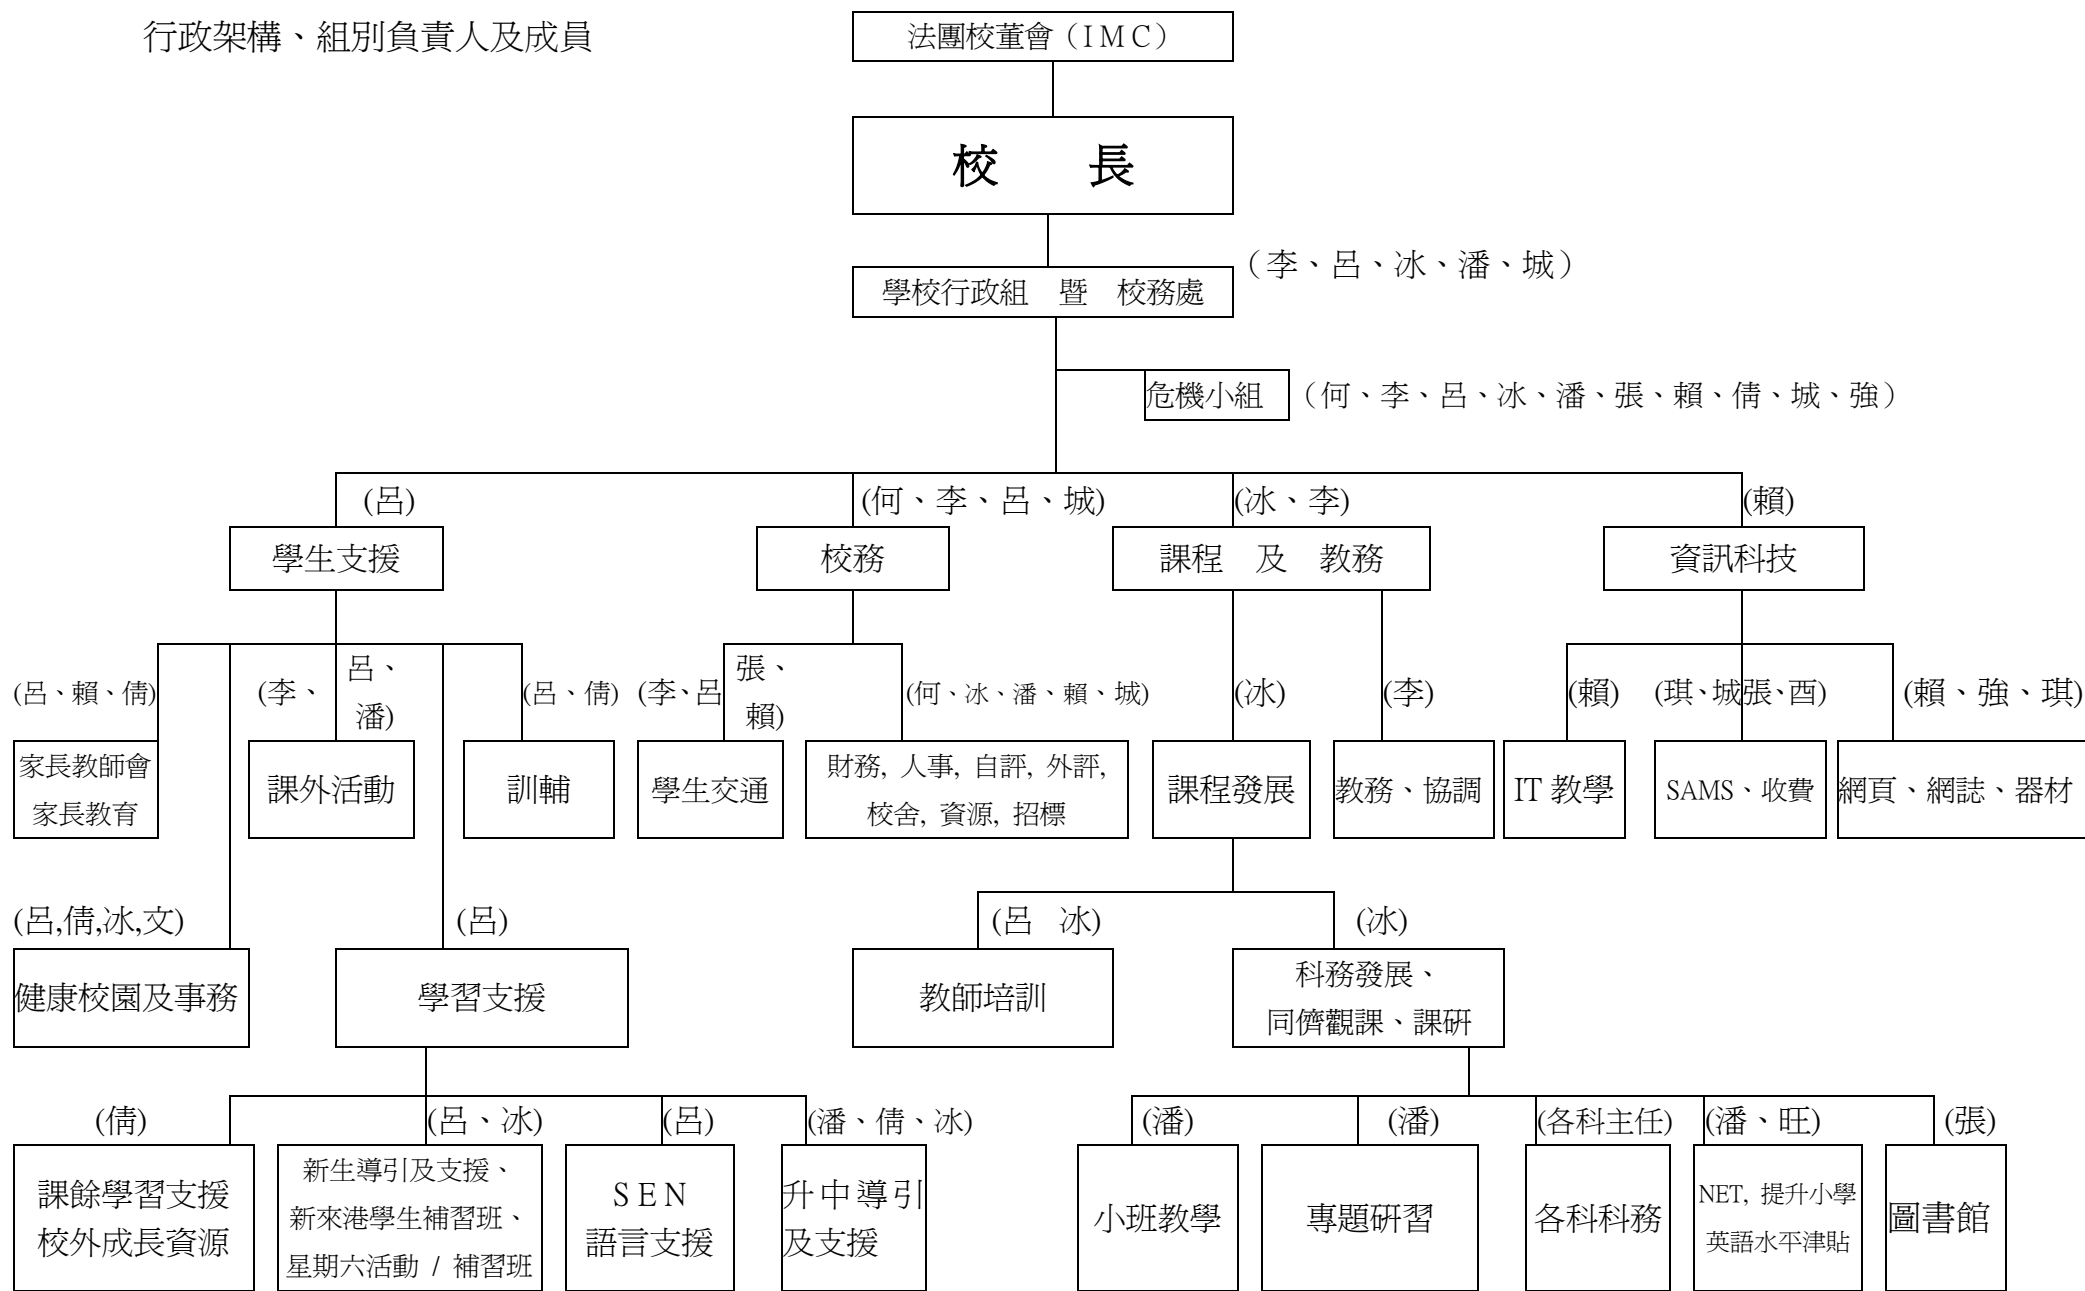

行政架構、組別負責人及成員

何=何錦池校長  
倩=李倩玲姑娘

李=李藝思主任  
城=何玉城書記

呂=呂惠好主任  
琪=羅安琪助理

冰=伍麗冰主任  
強=陳志強助理

潘=潘建曦老師  
西=張西旋助理

張=張漢強老師  
文=陳志文老師

賴=賴裕豐老師